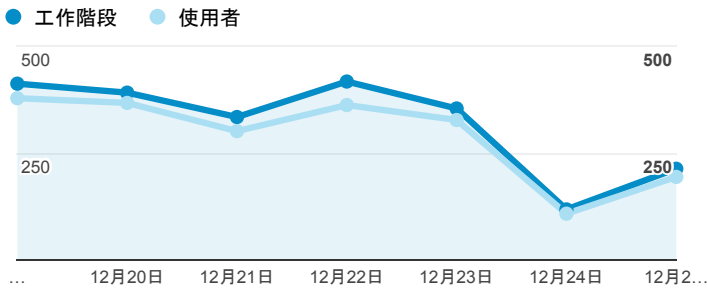

報表01_訪客

2016年12月19日 - 2016年12月25日

所有使用者
100.00% 個工作階段

平均造訪停留時間和單次造訪頁數

造訪地圖

跳出率和平均造訪停留時間

造訪 (依瀏覽器分組)

造訪和不重複訪客

造訪和新造訪率 (依行動裝置資訊分組)

造訪和新造訪