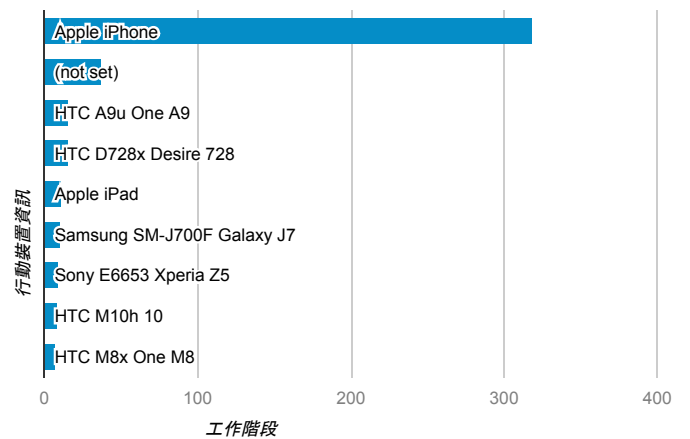

造訪和新造訪率 (依行動裝置資訊分組)