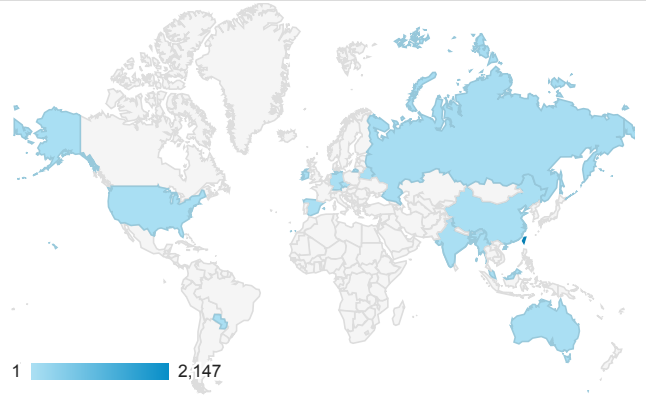

# 報表01\_訪客

2016年12月19日 - 2016年12月25日

所有使用者  
100.00% 個工作階段

## 平均造訪停留時間和單次造訪頁數

## 造訪地圖