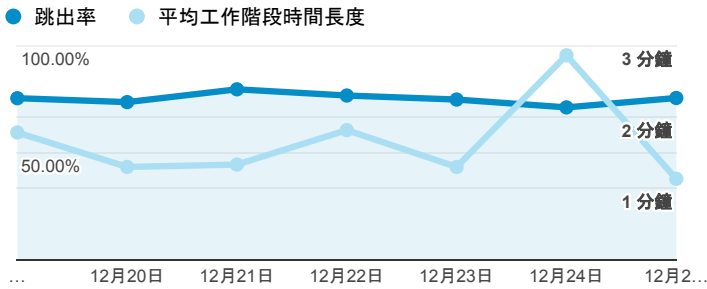

跳出率和平均造訪停留時間