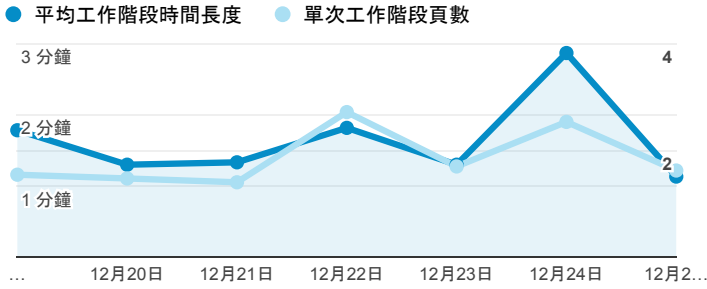

# 報表01\_訪客

2016年12月19日 - 2016年12月25日

所有使用者  
100.00% 個工作階段

## 平均造訪停留時間和單次造訪頁數